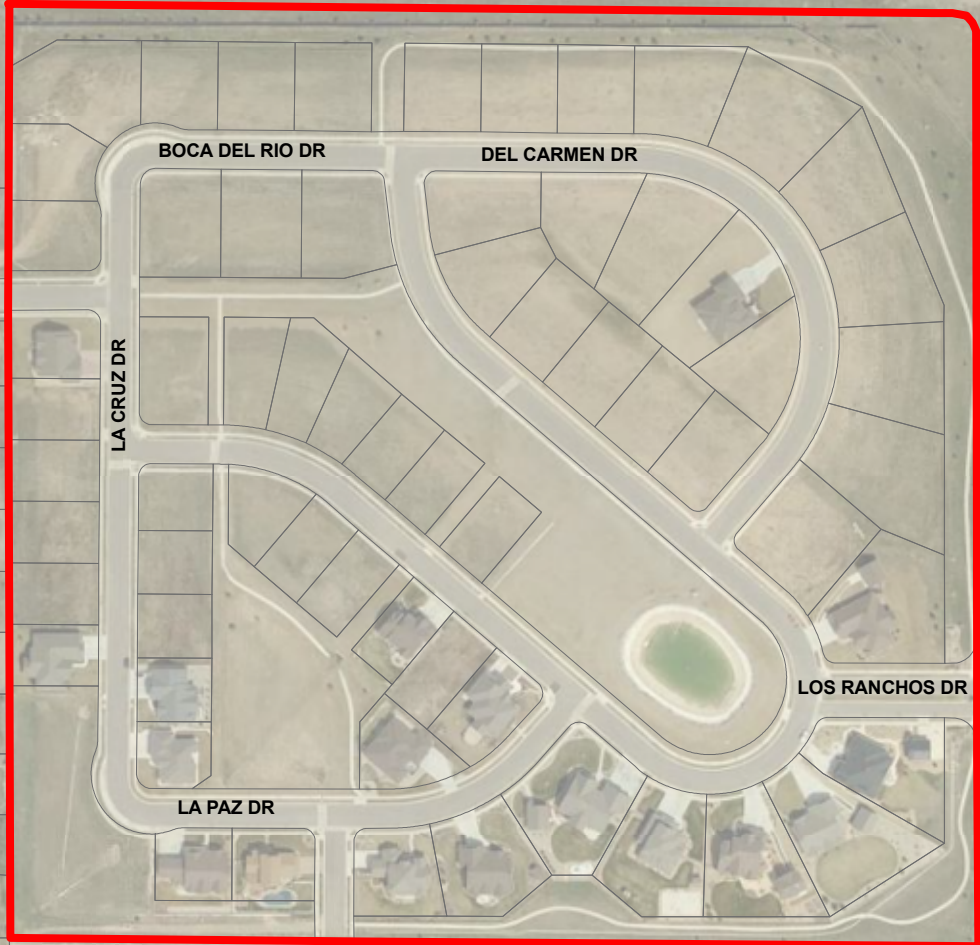

# CLYDESDALE ESTATES #51

E. MULBERRY ST

BOCA DEL RIO DR

DEL CARMEN DR

LA CRUZ DR

LA PAZ DR

LOS RANCHOS DR

Scale: 1:4,000

**Legend**

- Parcel Boundary
- PID Boundary